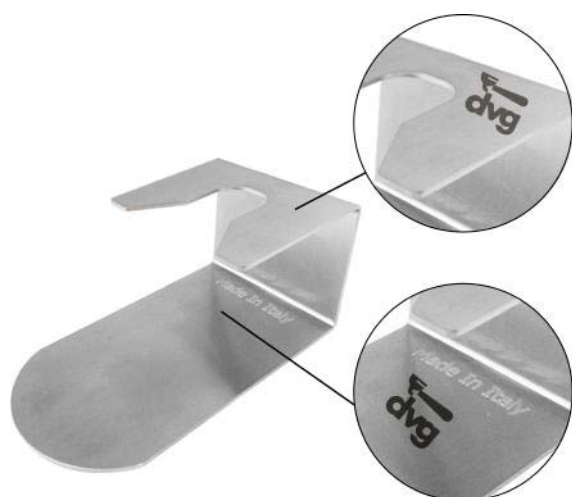

Codice / Code	Descrizione / Description
<b>9V9100</b>	Base inox CUBE con tappetino dim.190x150mm. CUBE s.steel base with tamping mat dim.190x150mm.

Codice / Code	Descrizione / Description
<b>9V9100A</b>	Base inox CUBE con tappetino angolare dim.190x150mm. CUBE s.steel base with angular tamping mat dim.190x150mm.

Codice / Code	Descrizione / Description
<b>9V9201</b>	Base inox con tappetino dim.190x150mm. S.steel base with tamping mat dim.190x150mm.

Codice / Code	Descrizione / Description
9V9201A	Base inox con tappetino angolare dim.190x150mm. S.steel base with angular tamping mat dim.190x150mm.

Codice / Code	Descrizione / Description
9V557	Base inox CUBE. S.steel CUBE base.

Codice / Code	Descrizione / Description
9V929	Base inox. S.steel base.

Codice / Code	Descrizione / Description
9V9098	Tappetino Easy in silicone nero 170x110,5x34,5mm Black Silicone Easy tamping mat 170x110,5x34,5mm